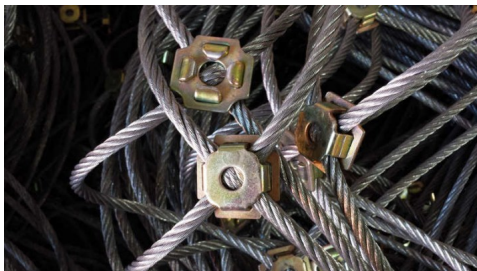

## Tornillería Metálica

Para fijar las abrazaderas, tornapuntas, tensores y alambres de tensión.

Calificación: Sin calificación

[Ask a question about this product](#)

Description

### Características:

Tuercas y tornillos métrica 8x25. Construidos en acero inoxidable. Permiten la fijación de las abrazaderas, tornapuntas, tensores y alambres de tensión.